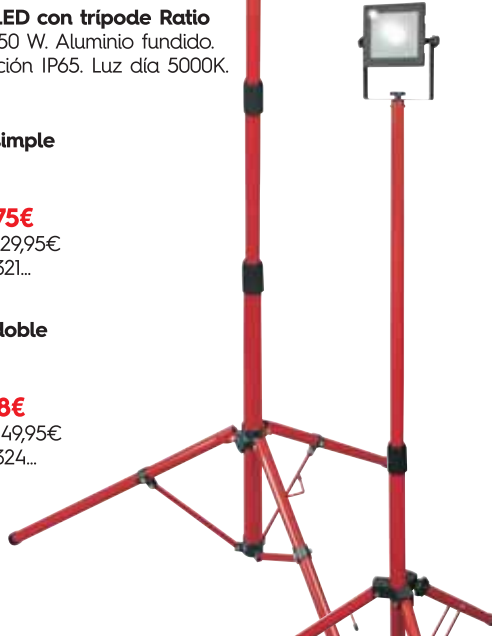

USB

Carga de móviles

USB

Carga de móviles

Foco LED con trípode Ratio

20/30/50 W. Aluminio fundido. Protección IP65. Luz día 5000K.

Foco simple

desde

2475€

+IVA = 29,95€
9052R321...

Foco doble

desde

4128€

+IVA = 49,95€
9052R324...

desde

2723€